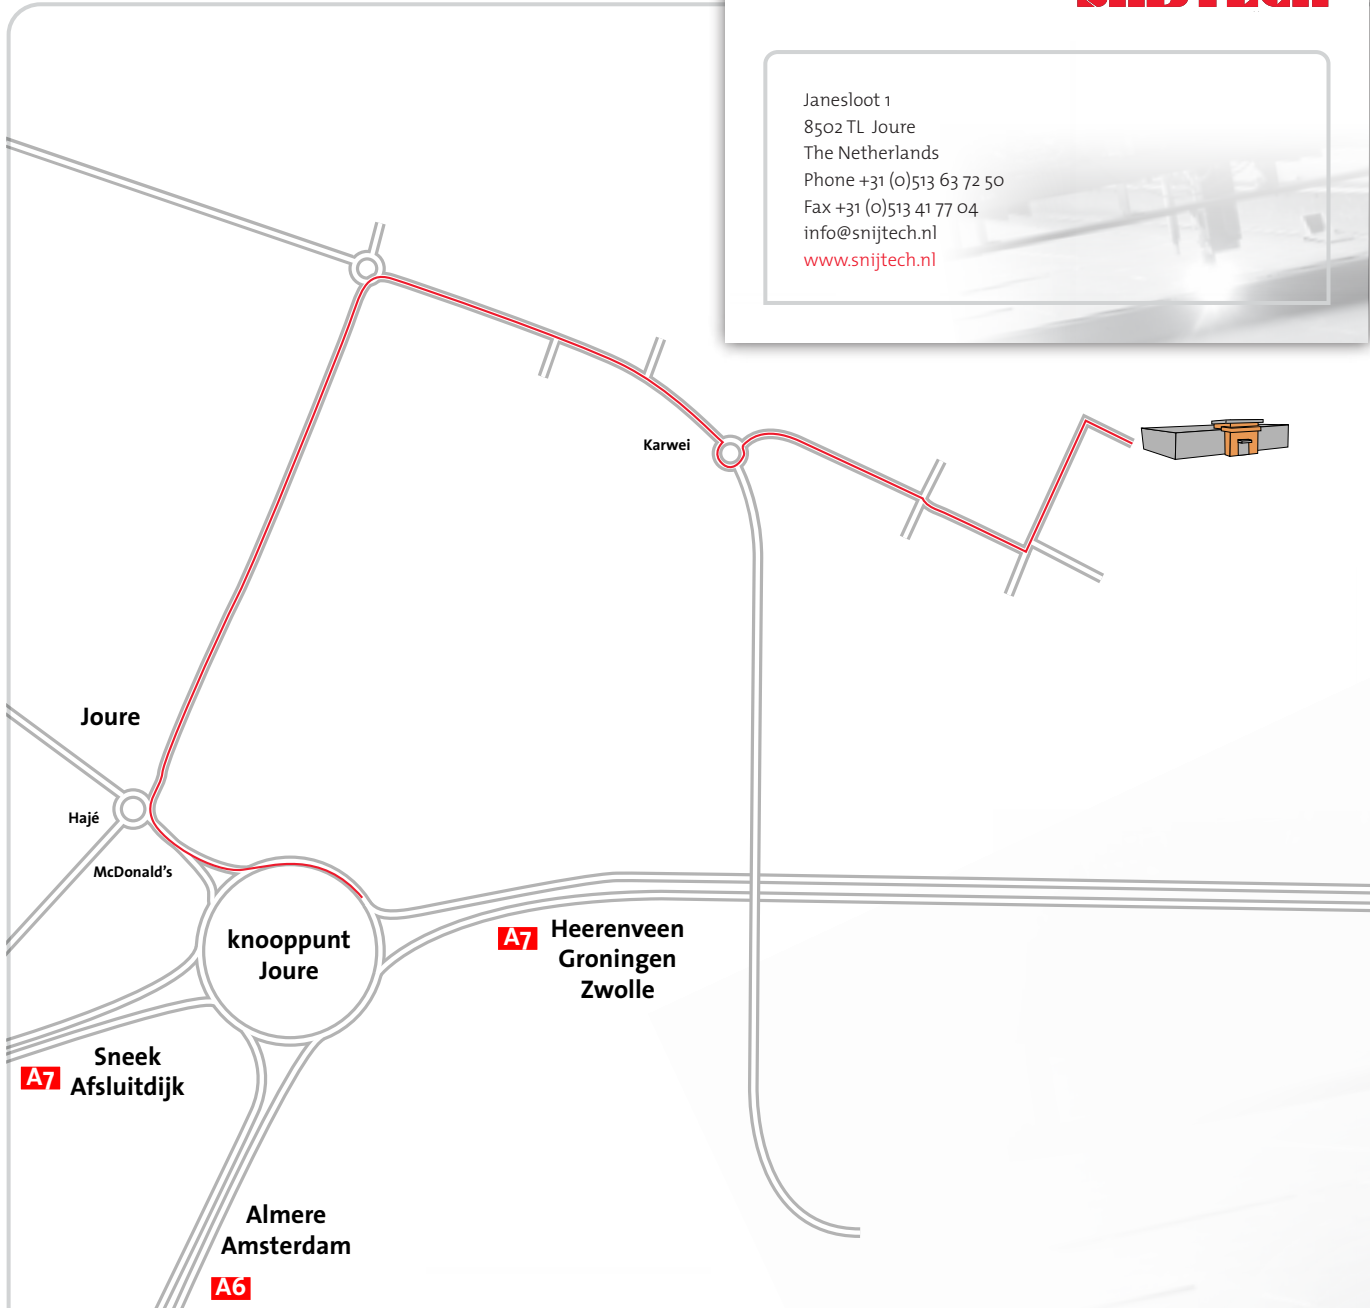

SNUTECH

Janesloot 1
8502 TL Joure
The Netherlands
Phone +31 (0)513 63 72 50
Fax +31 (0)513 41 77 04
info@snijtech.nl
www.snijtech.nl

Vanuit de afsluitdijk

Komt u via de Afsluitdijk, volg dan de A7 via Bolsward, Sneek, Joure >> Zie verder: [In Joure](#)

Vanuit Amsterdam

Vanuit Amsterdam gaat u via de A10, A1 en vervolgens de A6 van Almere, Lelystad, Lemmer, Joure >> Zie verder: [In Joure](#)

Vanuit Utrecht

Vanuit Utrecht volgt u de A27, A6, Lelystad, Lemmer, Joure >> Zie verder: [In Joure](#)

Vanuit Groningen

Vanuit Groningen gaat u via de A7 naar Heerenveen, Joure >> Zie verder: [In Joure](#)

In Joure

Op het verkeersplein van Joure neemt u de afslag richting Joure, op de minirotonde gaat u rechtsaf en volgt deze weg tot de volgende minirotonde. Hier gaat u wederom rechts. Bij de volgende minirotonde slaat u linksaf.

U bevindt zich nu op Bedrijventerrein De Ekers.

Bedrijventerrein De Ekers: u gaat rechtdoor en neemt de tweede afslag ('De Brekken') linksaf.

Vervolgens gaat u rechtsaf. Aan uw linkerhand ziet u de kantoor- en productielocatie van Snijtech.